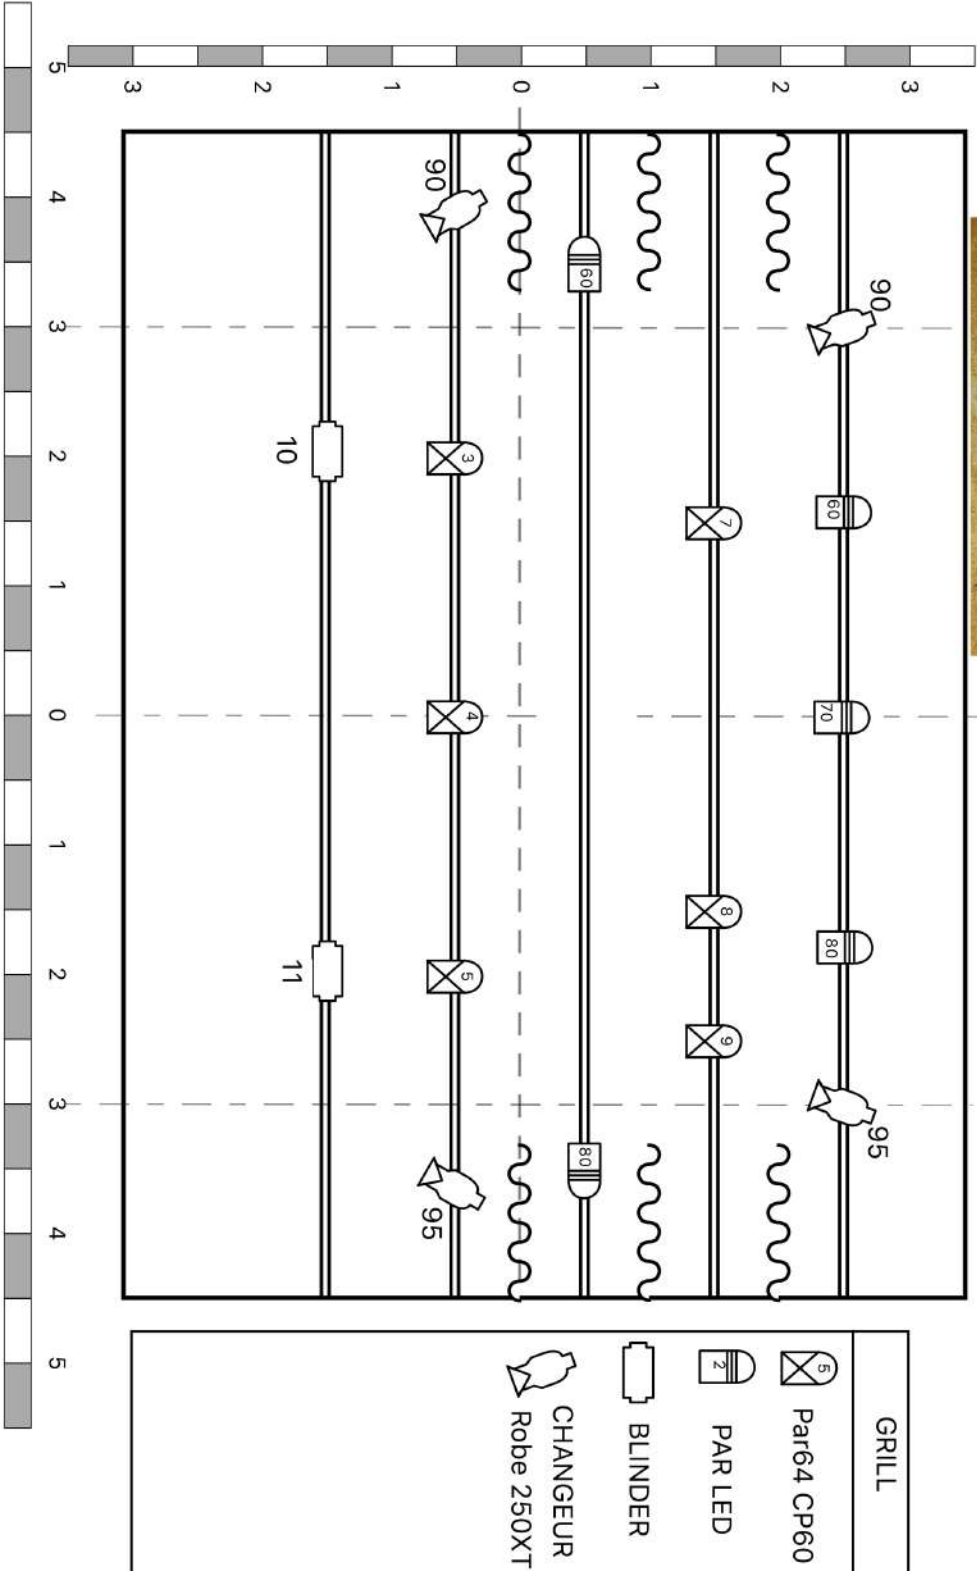

4 Plan de feu SOL TREIZEURS DU MAT 2018

5 Plan de feu FACE TREIZEURS DU MAT 2018

6 Plan de feu GRILL TREIZEURS DU MAT 2018

Treizeurs du mat' 2018 - Grill

7 PATCH lumière TREIZEURS DU MAT 2018

PATCH éclairage: A la trace. Treizeurs du mat' 2018

CIRCUIT Conduite	GRADATEUR Salle	LIGNE Elec.	PROJETEUR Type:	FILTRE / Lentille	POSITION / N°PONT	CIRCUIT Conduite	GRADATEUR Théâtre	LIGNE Elec.	PROJETEUR Type:	FILTRE / lentille	POSITIO N / N° PONT
1			Par 64 + Par 16	CP61	Face	26					
2			Par 64 + Par 16	CP61	Face	27					
3			Par 64	CP60	Douche Bassiste	28					
4			Par 64	CP60	Douche Lead	29					
5			Par 64	CP60	Douche Accordéon	30					
6						31			Par 16		Pont 1 Avant Scène
7			Par 64	CP60	Douche Batteur	32			Par 16		Pont 1 Avant Scène
8			Par 64	CP60	Douche Cuivre 1	33			Par 16		Pont 1 Avant Scène
9			Par 64	CP60	Douche Cuivre 2	34			Par 16		Pont 1 Avant Scène
10						35					
11						36			Par 16		Pont 1 Avant Scène
12			Par 64	CP60	Sol Contre Batteur	37			Par 16		Pont 1 Avant Scène
13			Par 64	CP60	Sol Contre Cuivres	38					
14			Par 64	CP60	Sol Contre Cuivres	39					
15			Par 64	CP60	Sol Contre Cuivres	40					
16			Par 64	CP60	Latéral Jardin	Adresse DMX: 25 = Stroboscope 40 = Par led Sol / lointain 51 = SUNSTRIP 60 = Par led Grill jardin / lointain 80 = Par led Grill cour / lointain 90 = Robe 250 XT Lointain Jardin 95 = Robe 250 XT Lointain Cour Contact: treizeursdumat@gmail.com Technique: Alex 0608829430					
17			Par 64	CP60	Latéral Cour						
18			Versatile 1KW		Sol lointain Jardin						
19			Versatile 1KW		Sol lointain Cour						
20			F1+ Par 16		Structure Lointain						
21			F1		Structure Lointain milieu						
22			F1+ Par 16		Structure Lointain Cour						
23			Par 64	CP62 #216	Structure Lointain Jardin						
24			Boite noire		Sol avant scène						
25											