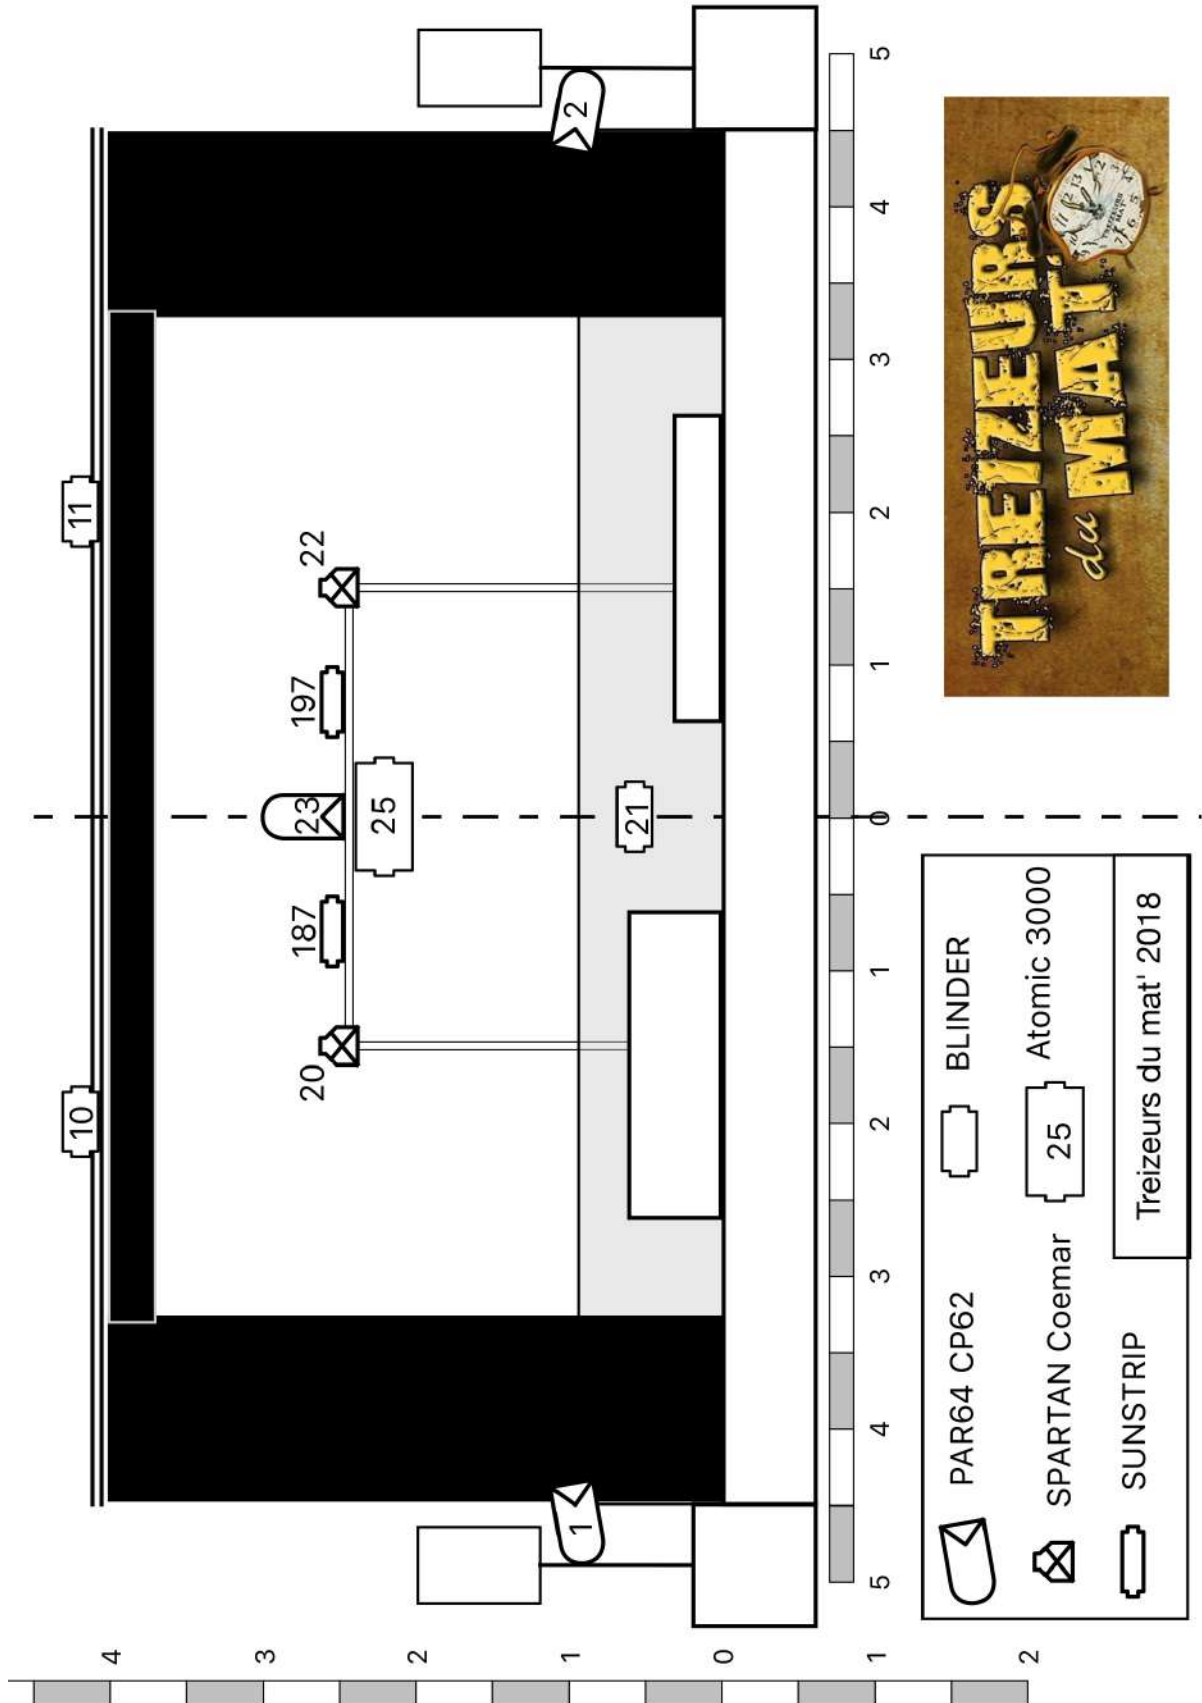

4 Plan de feu SOL TREIZEURS DU MAT 2018

5 Plan de feu FACE TREIZEURS DU MAT 2018

6 Plan de feu GRILL TREIZEURS DU MAT 2018

Treizeurs du mat' 2018 - Grill

7 PATCH lumière TREIZEURS DU MAT 2018

PATCH éclairage: A la trace. Treizeurs du mat' 2018

CIRCUIT Conduite	GRADATEUR Salle	LIGNE Elec.	PROJETEUR Type:	FILTRE / Lentille	POSITION / N°PONT	CIRCUIT Conduite	GRADATEUR Théâtre	LIGNE Elec.	PROJETEUR Type:	FILTRE / lentille	POSITIO N / N° PONT
1			Par 64 + Par 16	CP61	Face	26					
2			Par 64 + Par 16	CP61	Face	27					
3			Par 64	CP60	Douche Bassiste	28					
4			Par 64	CP60	Douche Lead	29					
5			Par 64	CP60	Douche Accordéon	30					
6						31			Par 16		Pont 1 Avant Scène
7			Par 64	CP60	Douche Batteur	32			Par 16		Pont 1 Avant Scène
8			Par 64	CP60	Douche Cuivre 1	33			Par 16		Pont 1 Avant Scène
9			Par 64	CP60	Douche Cuivre 2	34			Par 16		Pont 1 Avant Scène
10						35					
11						36			Par 16		Pont 1 Avant Scène
12			Par 64	CP60	Sol Contre Batteur	37			Par 16		Pont 1 Avant Scène
13			Par 64	CP60	Sol Contre Cuivres	38					
14			Par 64	CP60	Sol Contre Cuivres	39					
15			Par 64	CP60	Sol Contre Cuivres	40					
16			Par 64	CP60	Latéral Jardin	Adresse DMX: 25 = Stroboscope 40 = Par led Sol / lointain 51 = SUNSTRIP 60 = Par led Grill jardin / lointain 80 = Par led Grill cour / lointain 90 = Robe 250 XT Lointain Jardin 95 = Robe 250 XT Lointain Cour Contact: treizeursdumat@gmail.com Technique: Alex 0608829430					
17			Par 64	CP60	Latéral Cour						
18			Versatile 1KW		Sol lointain Jardin						
19			Versatile 1KW		Sol lointain Cour						
20			F1+ Par 16		Structure Lointain						
21			F1		Structure Lointain milieu						
22			F1+ Par 16		Structure Lointain Cour						
23			Par 64	CP62 #216	Structure Lointain Jardin						
24			Boite noire		Sol avant scène						
25											