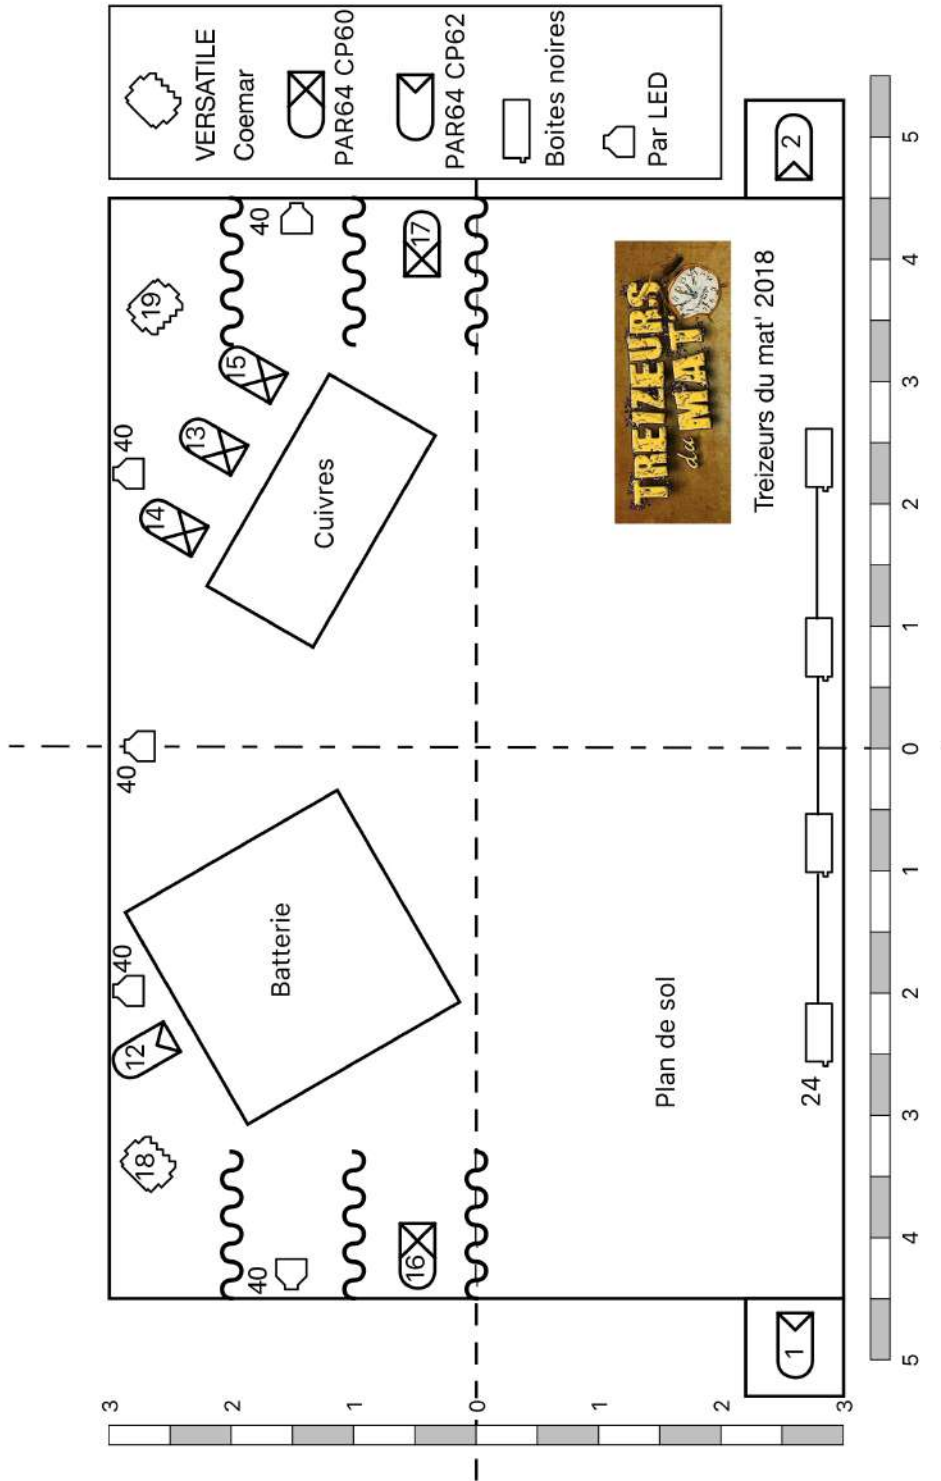

4 Plan de feu SOL TREIZEURS DU MAT 2018

5 Plan de feu FACE TREIZEURS DU MAT 2018

6 Plan de feu GRILL TREIZEURS DU MAT 2018

Treizeurs du mat' 2018 - Grill

7 PATCH lumière TREIZEURS DU MAT 2018

PATCH éclairage: A la trace. Treizeurs du mat' 2018

CIRCUIT Conduite	GRADATEUR Salle	LIGNE Elec.	PROJETEUR Type:	FILTRE / Lentille	POSITION / N°PONT	CIRCUIT Conduite	GRADATEUR Théâtre	LIGNE Elec.	PROJETEUR Type:	FILTRE / lentille	POSITIO N / N° PONT
1			Par 64 + Par 16	CP61	Face	26					
2			Par 64 + Par 16	CP61	Face	27					
3			Par 64	CP60	Douche Bassiste	28					
4			Par 64	CP60	Douche Lead	29					
5			Par 64	CP60	Douche Accordéon	30					
6						31			Par 16		Pont 1 Avant Scène
7			Par 64	CP60	Douche Batteur	32			Par 16		Pont 1 Avant Scène
8			Par 64	CP60	Douche Cuivre 1	33			Par 16		Pont 1 Avant Scène
9			Par 64	CP60	Douche Cuivre 2	34			Par 16		Pont 1 Avant Scène
10						35					
11						36			Par 16		Pont 1 Avant Scène
12			Par 64	CP60	Sol Contre Batteur	37			Par 16		Pont 1 Avant Scène
13			Par 64	CP60	Sol Contre Cuivres	38					
14			Par 64	CP60	Sol Contre Cuivres	39					
15			Par 64	CP60	Sol Contre Cuivres	40					
16			Par 64	CP60	Latéral Jardin	Adresse DMX: 25 = Stroboscope 40 = Par led Sol / lointain 51 = SUNSTRIP 60 = Par led Grill jardin / lointain 80 = Par led Grill cour / lointain 90 = Robe 250 XT Lointain Jardin 95 = Robe 250 XT Lointain Cour Contact: treizeursdumat@gmail.com Technique: Alex 0608829430					
17			Par 64	CP60	Latéral Cour						
18			Versatile 1KW		Sol lointain Jardin						
19			Versatile 1KW		Sol lointain Cour						
20			F1+ Par 16		Structure Lointain						
21			F1		Structure Lointain milieu						
22			F1+ Par 16		Structure Lointain Cour						
23			Par 64	CP62 #216	Structure Lointain Jardin						
24			Boite noire		Sol avant scène						
25											